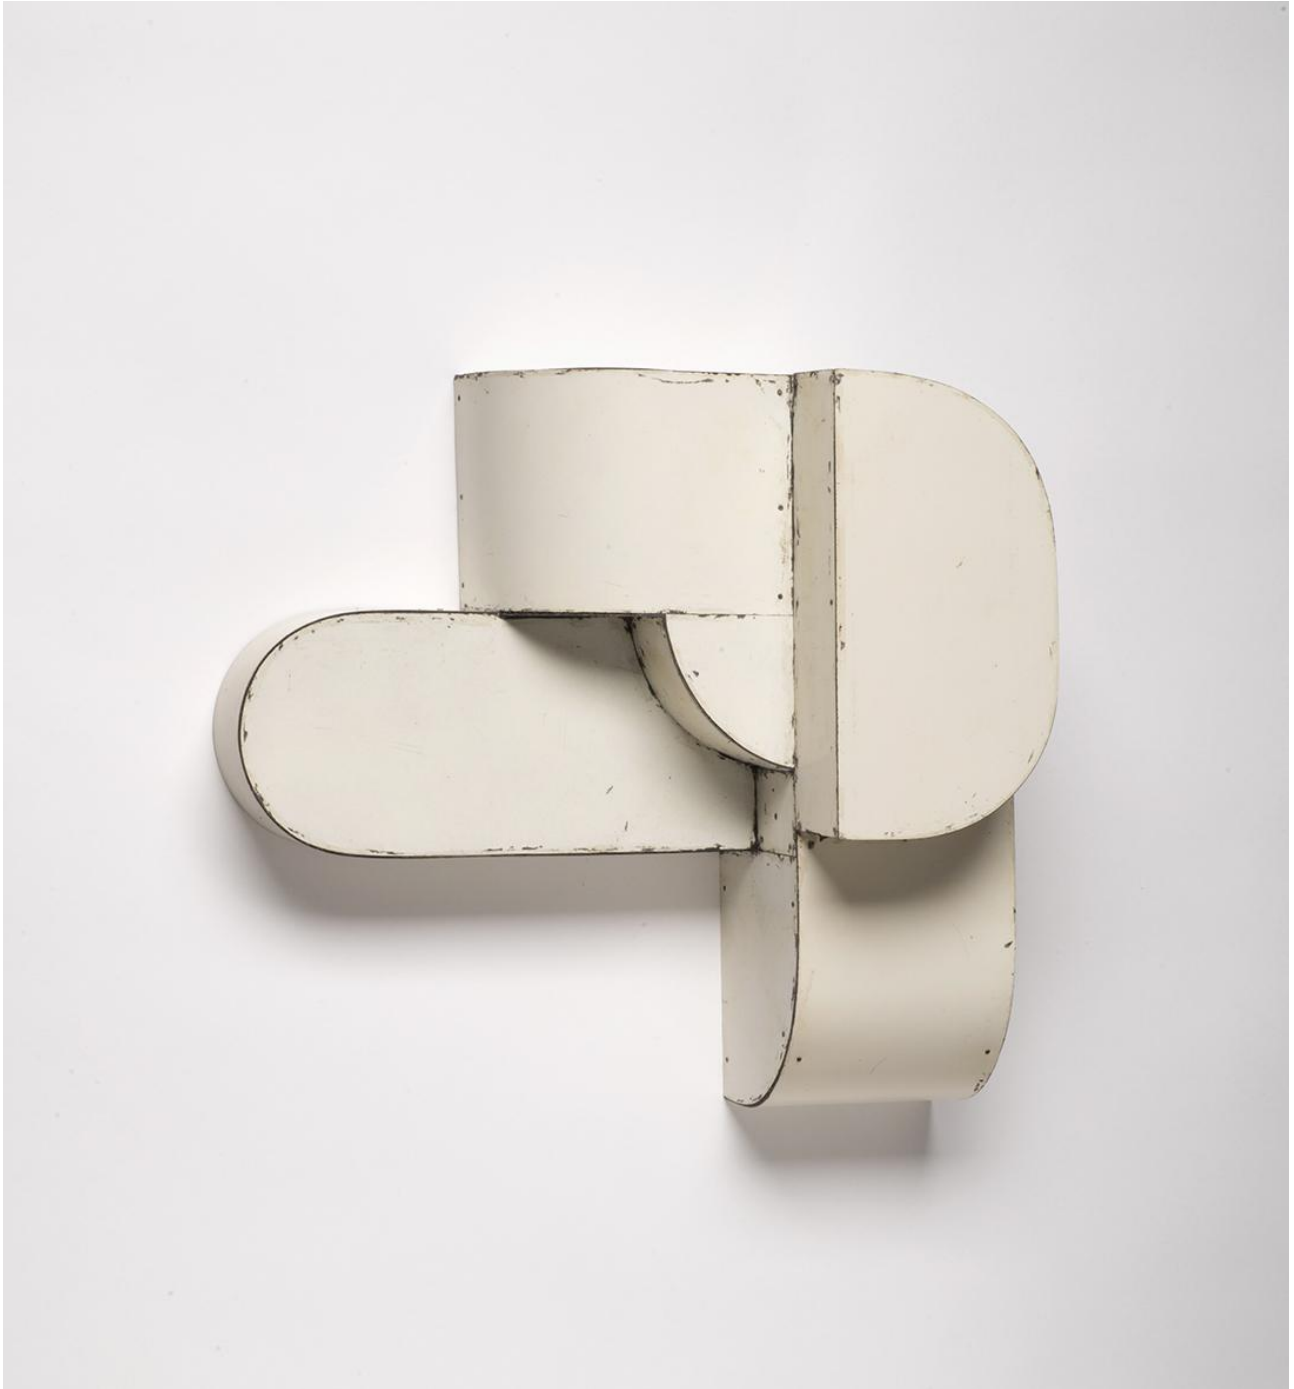

TED LARSEN

Home Office, 2021
Metal, krydsfiner og gummi
25,4x24,1x8,9 cm

Working Vacation, 2020
Metal, krydsfiner og gummi
36x28x6 cm

Unbiased Opinion, 2021
Metal, krydsfiner og gummi
25,4x36,8x15,9 cm

Impossible Solution, 2020
Metal, krydsfiner og gummi
37x41x15 cm

False Fact, 2018
Metal, krydsfiner og gummi
20,3x10,8x10,8 cm