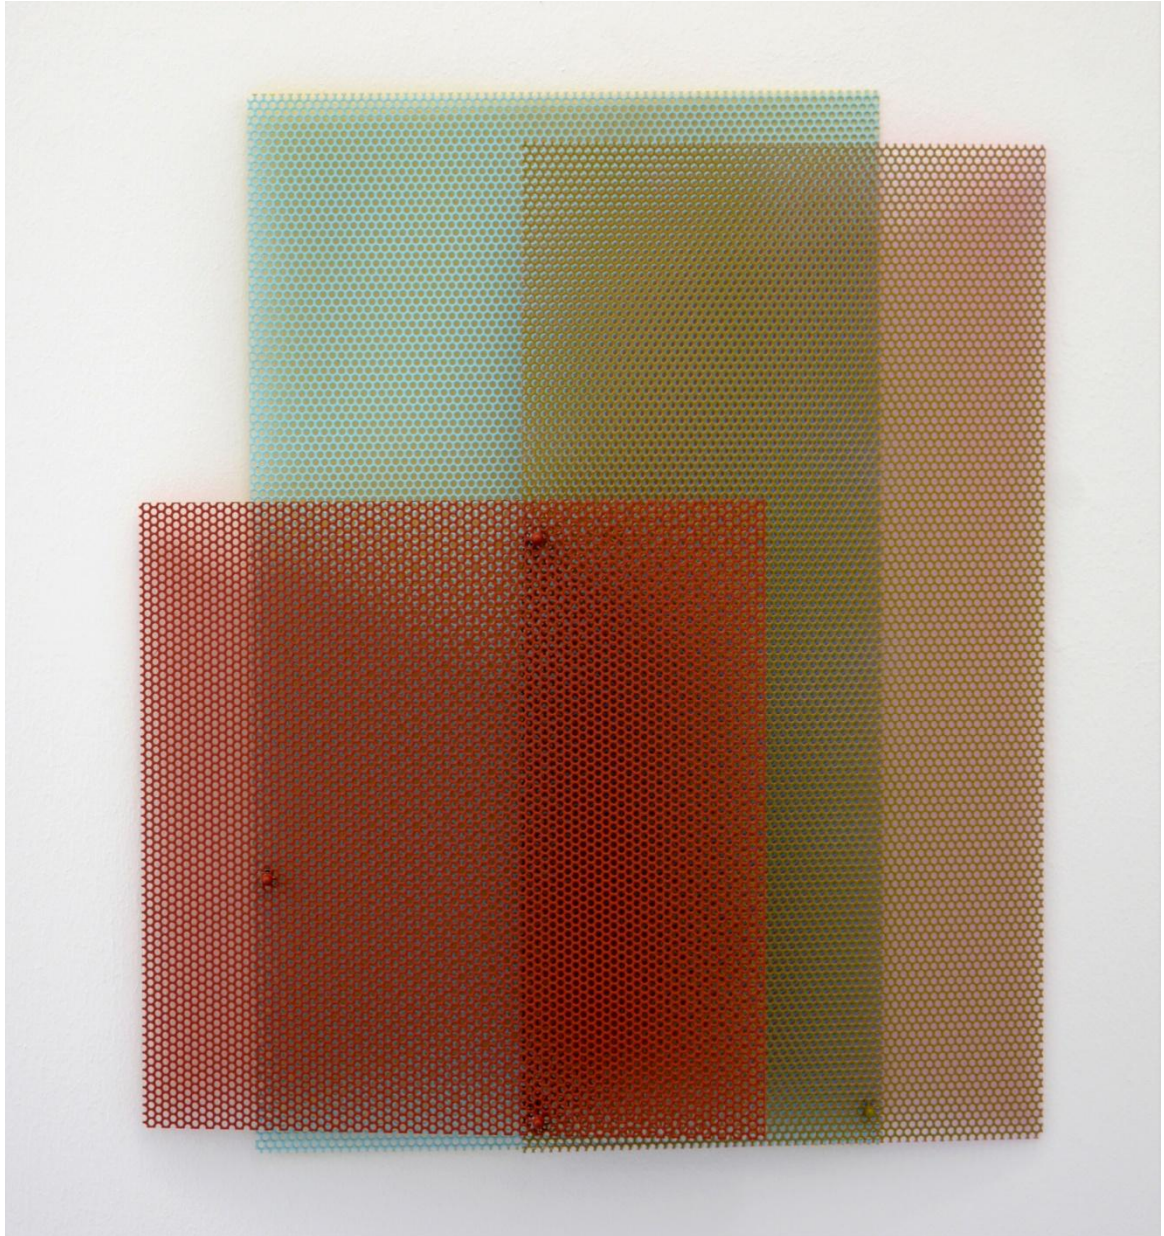

MALENE BACH

Colorinterference serien
Perforeret metal og messing
47x44x7 cm

Colorinterference serien
Perforeret metal og akryl
48x41x7 cm