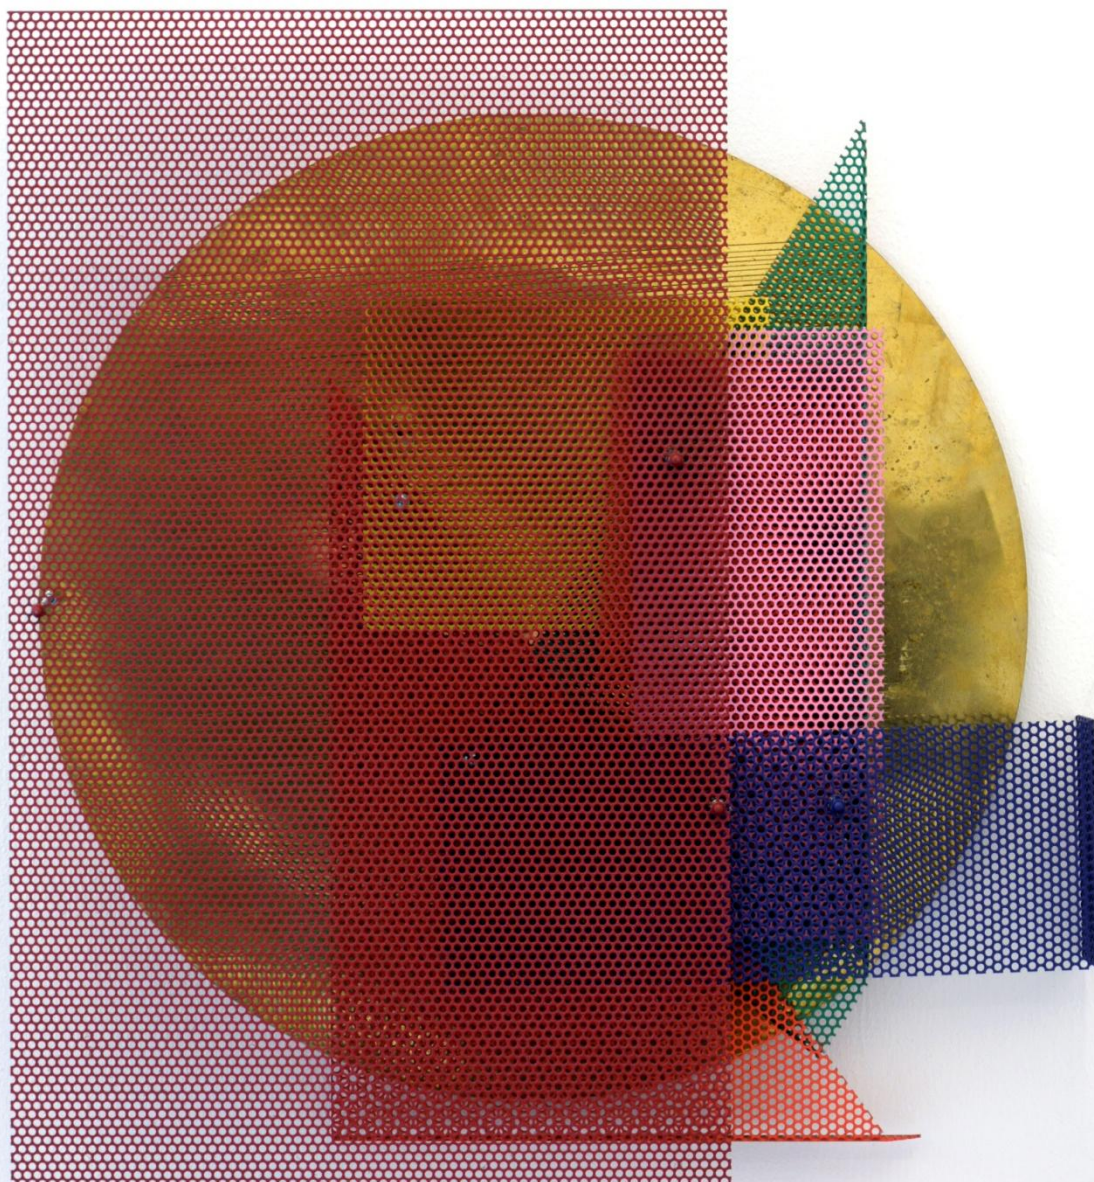

MALENE BACH

Colorinterference serien
Perforeret metal og messing
47x44x7 cm

Colorinterference serien
Perforeret metal og akryl
48x41x7 cm